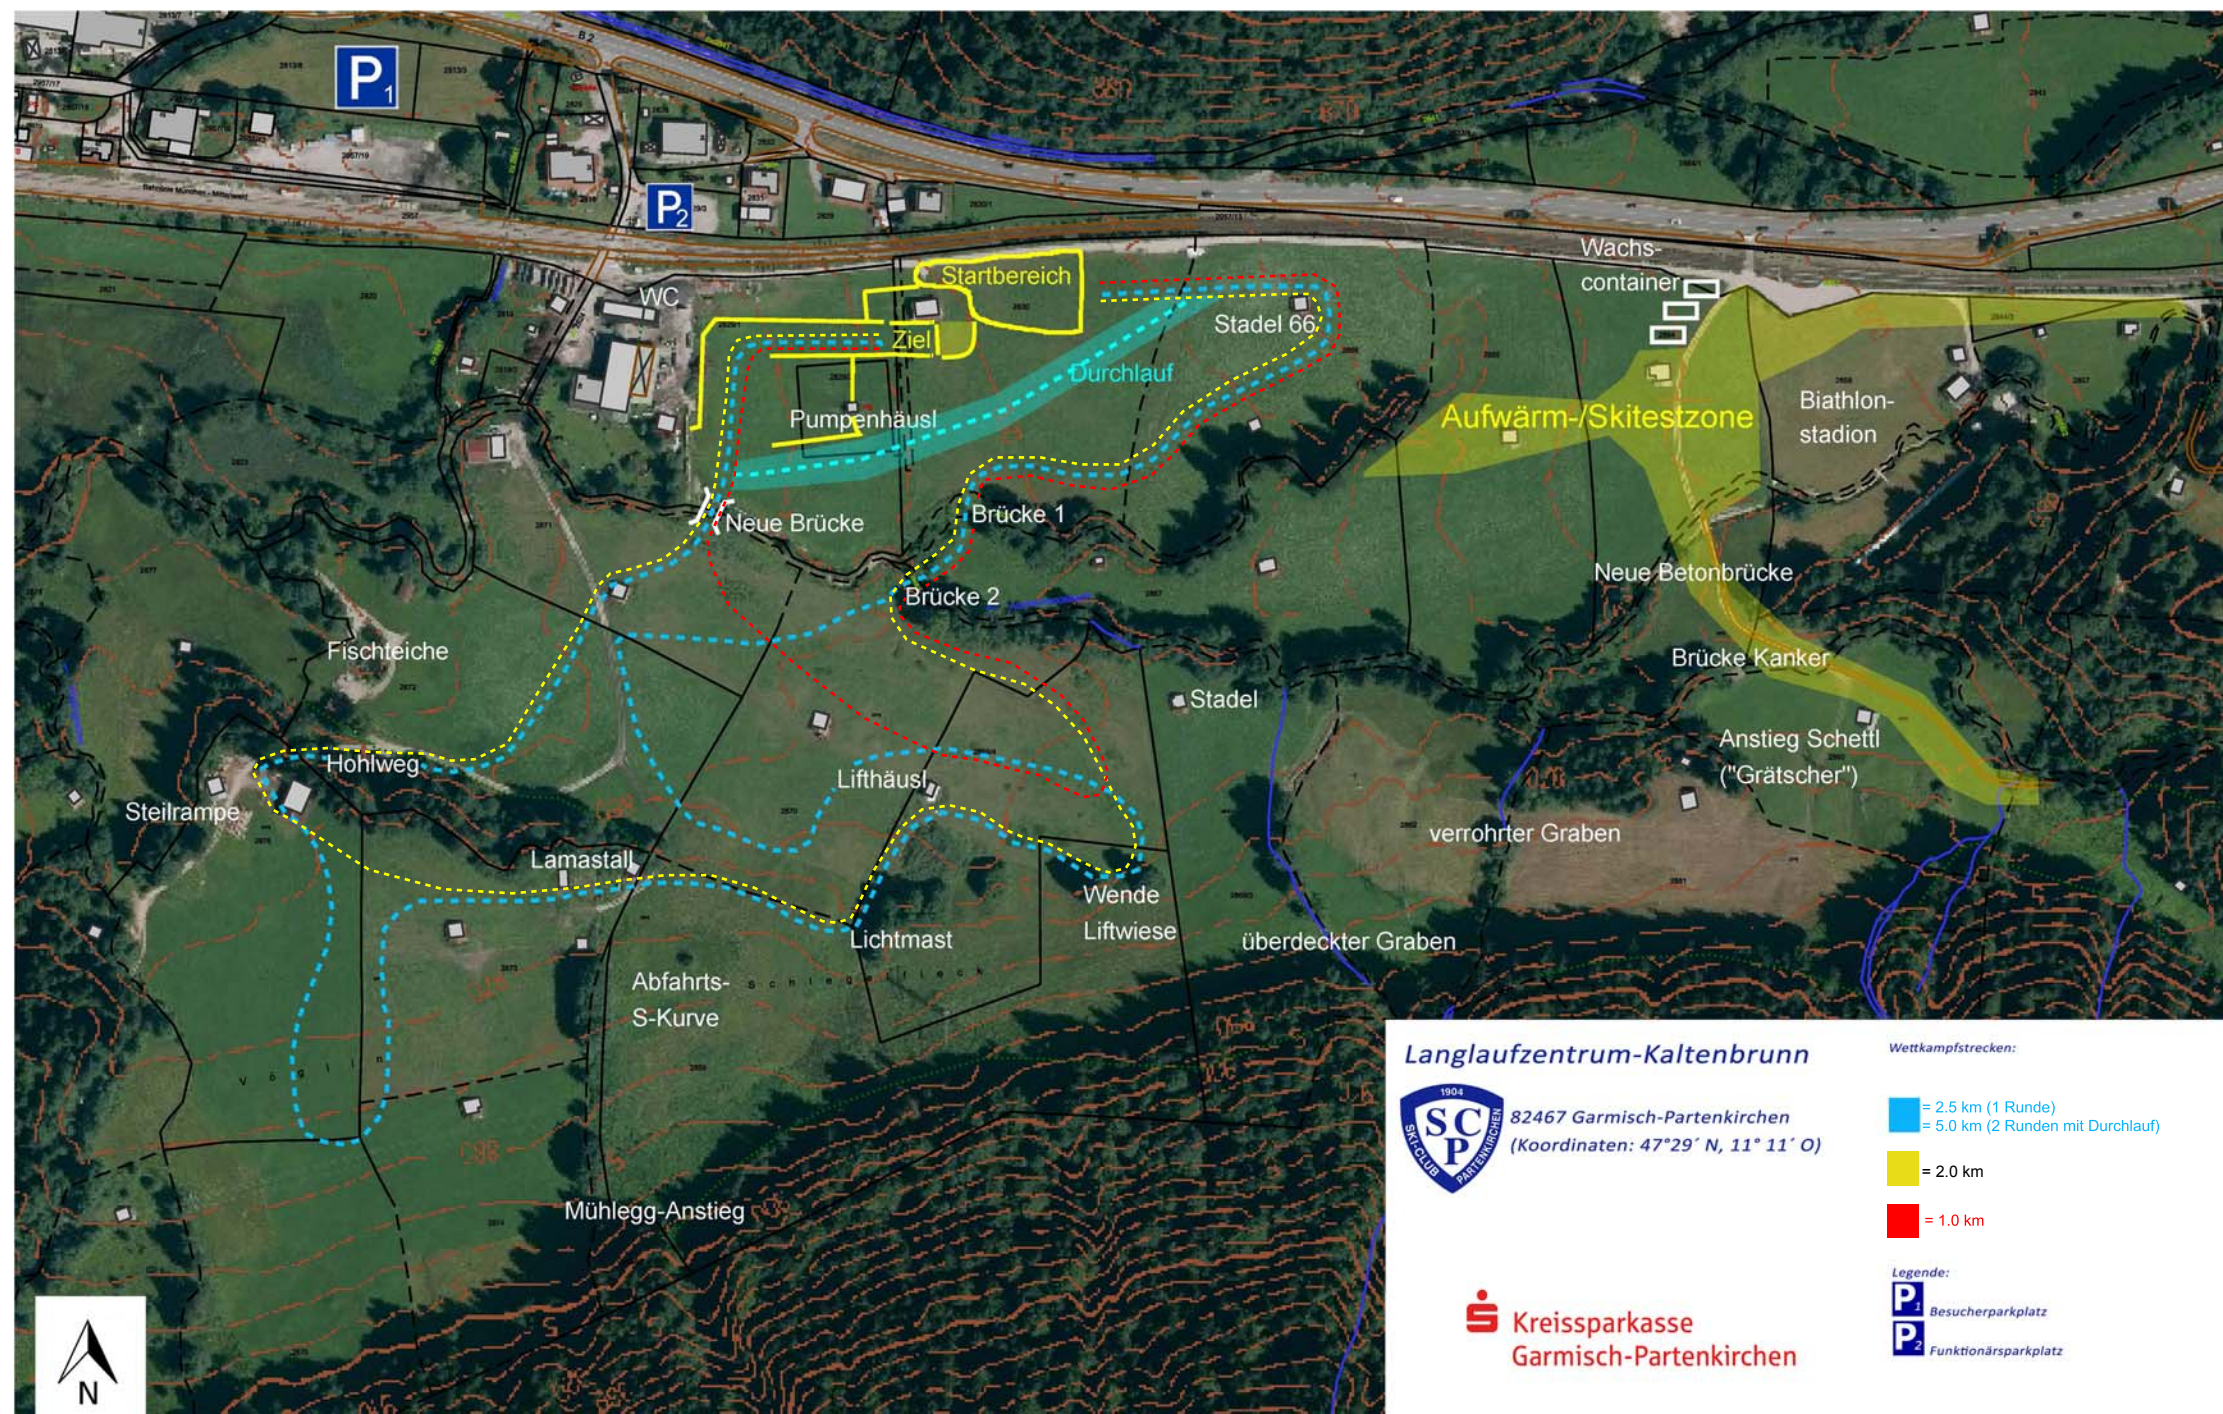

Wettkampfstrecken

3. Werdenfelser Kreissparkassen-Cup 2014

Langlaufzentrum-Kaltenbrunn
 82467 Garmisch-Partenkirchen
 (Koordinaten: 47°29' N, 11° 11' O)

- Wettkampfstrecken:**
- = 2,5 km (1 Runde)
 - = 5,0 km (2 Runden mit Durchlauf)
 - = 2,0 km
 - = 1,0 km

Kreissparkasse Garmisch-Partenkirchen

- Legende:**
- P₁ Besucherparkplatz
 - P₂ Funktionärsparkplatz